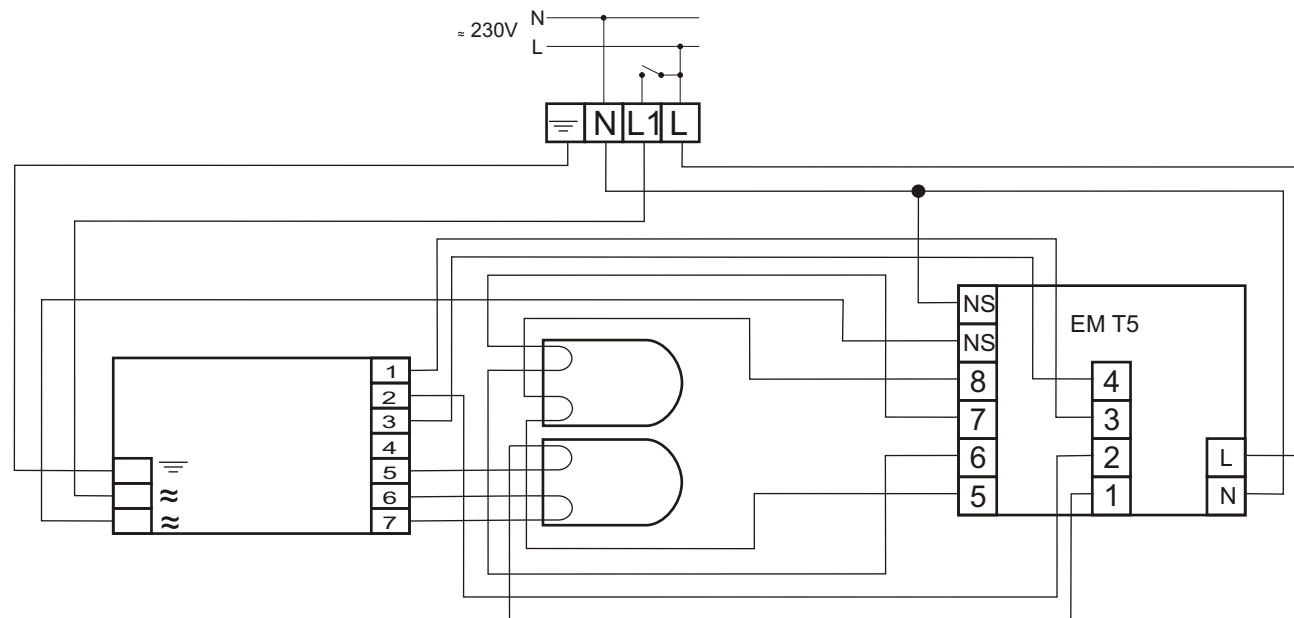

HF-Performer 240 PL-L EII 220-240V

MODUŁ AWARYJNY	EM SLIM TL5
OBSŁUGIWANE ŚWIETŁÓWKI	TC-L: 40W